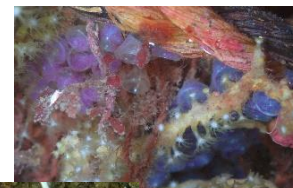

## 北エリア

-25

-18

いけす枠

三角石積

大岩

-10

-5