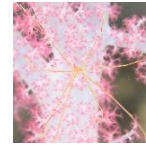

2022年
5月

SHISHIHA MAP

正面～北エリア

-27

オオウミウマ

アカシマシラヒゲエビ

サガハナダイ

ムギワラエビ