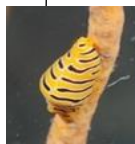

サクラダイ

アカオビハナダイ

イソギンチャクモエビ

ハクセンアカホシカクレエビ

タイヤ

黄色タンク

-20

コケギンポ

釣竿

ゼブラガニ

-10

トラフケボリ

ヒレネジ

ハート枠

-14

サンゴ