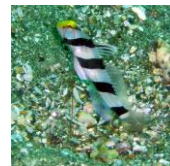

2020年
11月

SHISHIHA MAP

正面～北エリア

ムギワラエビ

オニベニハゼ

-35

ナガハナダイ

ニシキフウライウオ

サクラダイ

アカオビハナダイ

イソギンチャクモエビ

ハクセンアカホシカクレエビ

タイヤ

黄色タンク

-20

コケギンポ

釣竿

ゼブラガニ

-10

トラフケボリ

ヒレネジ

ハート枠

-14

サンゴ

-5

真実の口

ネジリンボウ

クロイトハゼ

獅子バギー

ニジギンポ

EN/EX

栈橋

栈橋