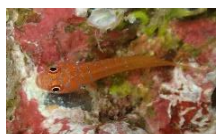

サクラダイ

アカオビハナダイ

イソギンチャクモエビ

ハクセンアカホシカクレエビ

タイヤ

黄色タンク

-20

コケギンポ

釣竿

ゼブラガニ

-10

トラフケボリ

ヒレネジ

ハート枠

-14

サンゴ