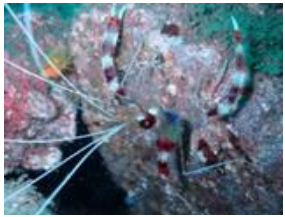

9月

SHISHIHA MAP

北エリア

アカオビハナダイ

サクラダイ

オトヒメエビ

イトヒキベラ

ビシャモンエビのペア

-18

三角石積

ピラミッド

いけす枠

大岩

-13

イソギンチャクモエビ

オキゴンベ