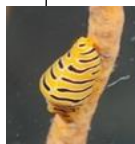

イソギンチャクモエビ

ハクセンアカホシカクレエビ

黄色タンク

-20

タイヤ

コケギンポ

釣竿

ゼブラガニ

-10

ダテハゼ

トラフケボリ

コブダイ y g

ハート枠

-14

サンゴ

-5