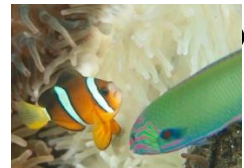

サンゴイソギンチャク群生

栈橋