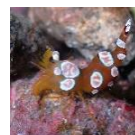

イソギンチャクモエビ