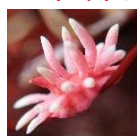

3月

SHISHIHA MAP

正面～北エリア

タイヤ

トラフケボリ

釣竿

旧南の漁礁

-15

-5

ヒロウミウシ

サンゴ

栈橋

真実の口

A D30mロープ

栈橋

EN/EX