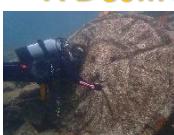

栈橋

真実の口

A D30mロープ

ミノカサゴ