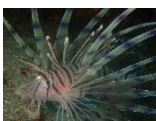

タツノイトコ

タカアシガニ

栈橋

真実の口

A D30mロープ

ミノカサゴ